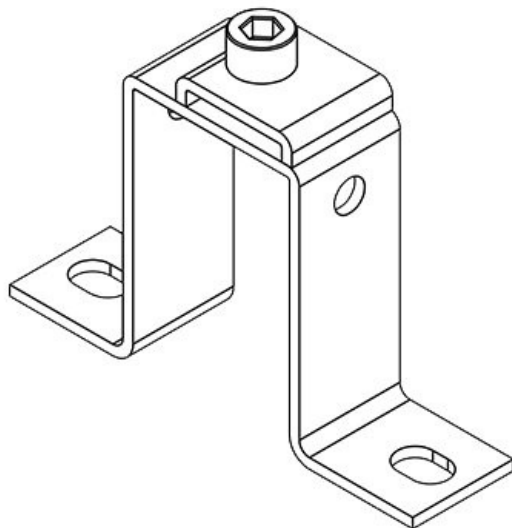

MF-B50 + Clip

ArtNr. **36018** Skruvhålens **7 mm**
EAN **4251269301** diameter
933
Antal **10**
Längd **80 mm**
Bredd **20 mm**
Höjd **50 mm**
Antal skruvhål **2**