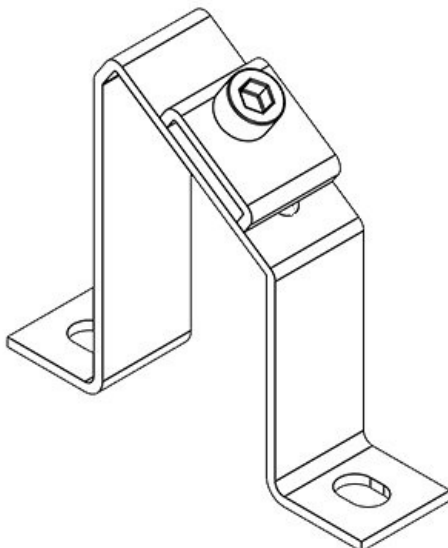

MF-A68 + Clip

ArtNr. **36066** Skruvhålens **7 mm**
EAN **4251269302** diameter
053
Antal **10**
Längd **80 mm**
Bredd **20 mm**
Höjd **68 mm**
Antal skruvhål **2**