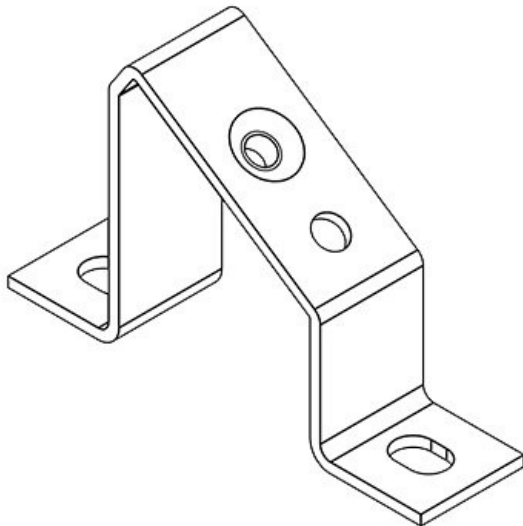

MF montageskenor-bärare

för 10 x 3 mm sammelskena och 35 mm hattskenor

Olika monteringsfötter kan användas för montering av 10 x 3 skenor och 35 mm topphattskenor, beroende på applikation och installationsförhållanden. Det finns fyra versioner tillgängliga för detta.

Vid montagen av 10 x 3 mm skenor ska en motsvarande fixeringsclip användas. Samlingsskenan fixeras med skruvar och den intergrerade gängningen M6.

Fixeringsclip, beställnummer: 36150

RoHS
compliant

REACH
COMPLIANCE

Specifikationer

Material Pozinkovaná ocel

Fördelar

- Stor mångfald vid olika storlekar och designes
- Enkelt montage av 35 mm hattskenor och 10 x 3 samlingskenor
- Montagefot typ D för befästning av 2 hattskenor på bara en trägare

Produkttyper och storlekar

MF-A49

ArtNr.	36056	Skruvhålens	7 mm
EAN	4251269302	diameter	
	022		
Antal	10		
Längd	80 mm		
Bredd	20 mm		
Höjd	49 mm		
Antal skruvhål	2		

MF-A49 + Clip

ArtNr. **36058** Skruvhålens **7 mm**
EAN **4251269302** diameter
039
Antal **10**
Längd **80 mm**
Bredd **20 mm**
Höjd **49 mm**
Antal skruvhål **2**