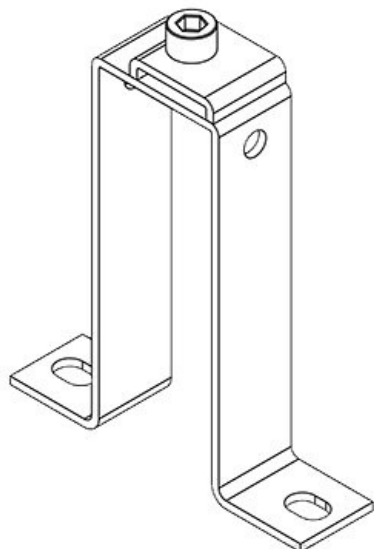

MF-B90 + Clip

ArtNr. **36026** Skruvhålens **7 mm**
EAN **4251269301** diameter
957
Antal **10**
Längd **80 mm**
Bredd **20 mm**
Höjd **90 mm**
Antal skruvhål **2**