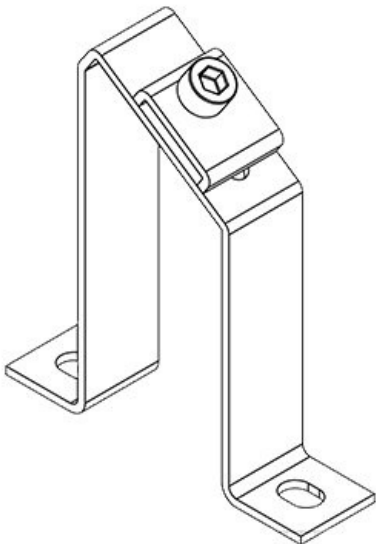

Specifikationer

Material Pozinkovaná ocel

Fördelar

- Stor mångfald vid olika storlekar och designes
- Enkelt montage av 35 mm hattskenor och 10 x 3 samlingskenor
- Montagefot typ D för befästning av 2 hattskenor på bara en trägare

MF-A68

ArtNr. **36064** Skruvhålens **7 mm**
EAN **4251269302** diameter
046
Antal **10**
Längd **80 mm**
Bredd **20 mm**
Höjd **68 mm**
Antal skruvhål **2**

MF-A68 + Clip

ArtNr. **36066** Skruvhålens **7 mm**
EAN **4251269302** diameter
053
Antal **10**
Längd **80 mm**
Bredd **20 mm**
Höjd **68 mm**
Antal skruvhål **2**

MF-A88

ArtNr. **36072** Skruvhålens **7 mm**
EAN **4251269302** diameter
060
Antal **10**
Längd **80 mm**
Bredd **20 mm**
Höjd **88 mm**
Antal skruvhål **2**

MF-A88 + Clip

ArtNr. **36074** Skruvhålens **7 mm**
EAN **4251269302** diameter
077
Antal **10**
Längd **80 mm**
Bredd **20 mm**
Höjd **88 mm**
Antal skruvhål **2**