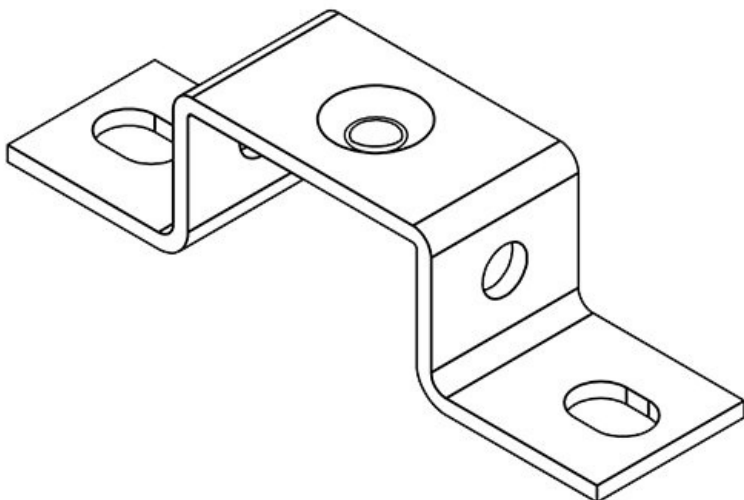

MF-B20

ArtNr. **36000** Skruvhålens **7 mm**
EAN **4251269301** diameter
889
Antal **10**
Längd **80 mm**
Bredd **20 mm**
Höjd **20 mm**
Antal skruvhål **2**