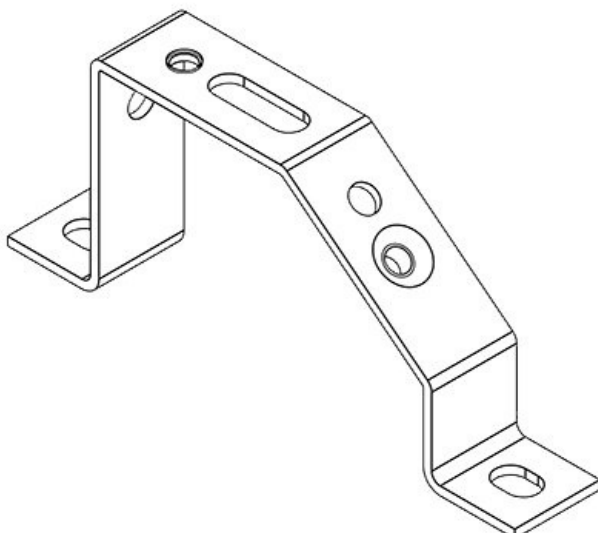

ArtNr. **36048** Skruvhålens **7 mm**
EAN **4251269302** diameter
008
Antal **10**
Längd **120 mm**
Bredd **20 mm**
Höjd **49 mm**
Antal skruvhål **2**