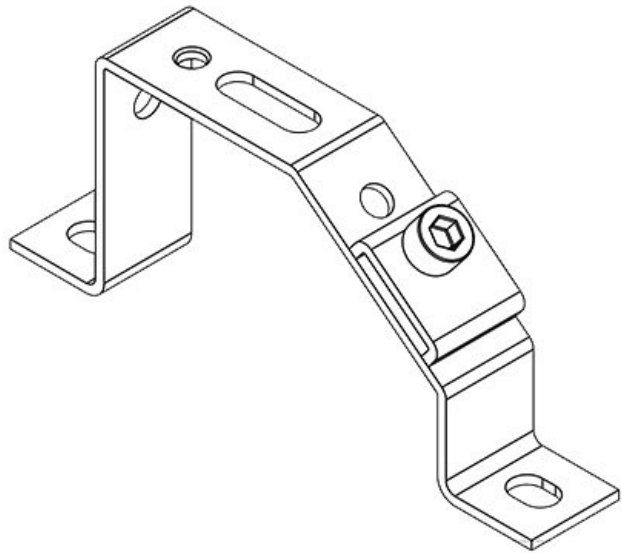

ArtNr. **36050** Skruvhålens **7 mm**
EAN **4251269302** diameter
015
Antal **10**
Längd **120 mm**
Bredd **20 mm**
Höjd **49 mm**
Antal skruvhål **2**