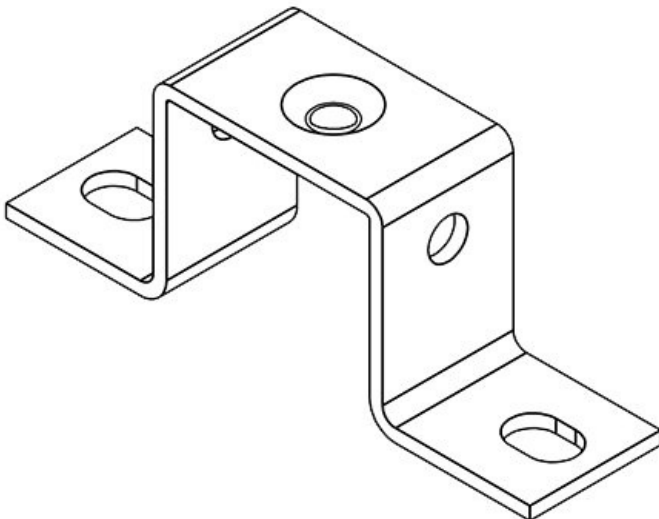

MF-B20

ArtNr. **36000** Skruvhålens **7 mm**
EAN **4251269301** diameter
889
Antal **10**
Längd **80 mm**
Bredd **20 mm**
Höjd **20 mm**
Antal skruvhål **2**

MF-B20 + Clip

ArtNr. **36002** Skruvhålens **7 mm**
EAN **4251269301** diameter
896
Antal **10**
Längd **80 mm**
Bredd **20 mm**
Höjd **20 mm**
Antal skruvhål **2**

MF-B30

ArtNr. **36008** Skruvhålens **7 mm**
EAN **4251269301** diameter
902
Antal **10**
Längd **80 mm**
Bredd **20 mm**
Höjd **30 mm**
Antal skruvhål **2**

MF-B30 + Clip

ArtNr. **36010** Skruvhålens **7 mm**
EAN **4251269301** diameter
919
Antal **10**
Längd **80 mm**
Bredd **20 mm**
Höjd **30 mm**
Antal skruvhål **2**