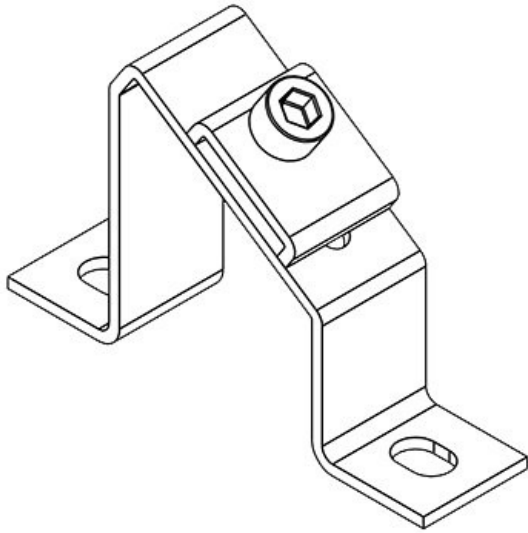

MF montageskenor-bärare

för 10 x 3 mm sammelskena och 35 mm hattskenor

Olika monteringsfötter kan användas för montering av 10 x 3 skenor och 35 mm topphattskenor, beroende på applikation och installationsförhållanden. Det finns fyra versioner tillgängliga för detta.

Vid montagen av 10 x 3 mm skenor ska en motsvarande fixeringsclip användas. Samlingsskenan fixeras med skruvar och den intergrerade gängningen M6.

Fixeringsclip, beställnummer: 36150

RoHS
compliant

REACH
COMPLIANCE

Specifikationer

Material Pozinkovaná ocel

Fördelar

- Stor mångfald vid olika storlekar och designes
- Enkelt montage av 35 mm hattskenor och 10 x 3 samlingskenor
- Montagefot typ D för befästning av 2 hattskenor på bara en trägare

Produkttyper och storlekar

MF-A49

ArtNr.	36056	Skruvhålens	7 mm
EAN	4251269302	diameter	
	022		
Antal	10		
Längd	80 mm		
Bredd	20 mm		
Höjd	49 mm		
Antal skruvhål	2		

MF-A49 + Clip

ArtNr. **36058** Skruvhålens **7 mm**
EAN **4251269302** diameter
039
Antal **10**
Längd **80 mm**
Bredd **20 mm**
Höjd **49 mm**
Antal skruvhål **2**