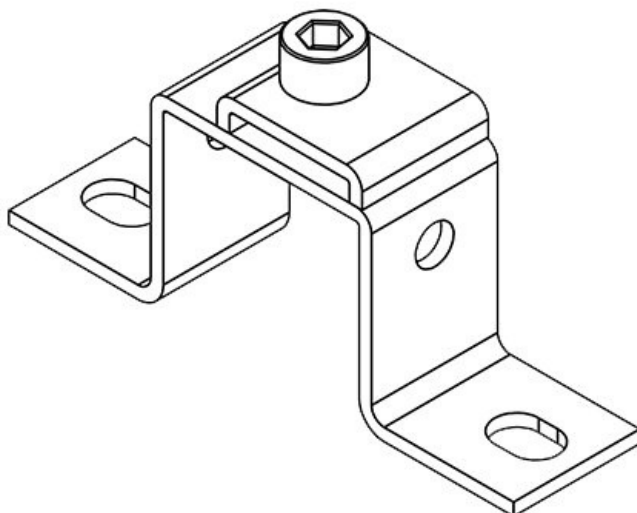

MF-B30 + Clip

ArtNr. **36010** Skruvhålens **7 mm**
EAN **4251269301** diameter
919
Antal **10**
Längd **80 mm**
Bredd **20 mm**
Höjd **30 mm**
Antal skruvhål **2**