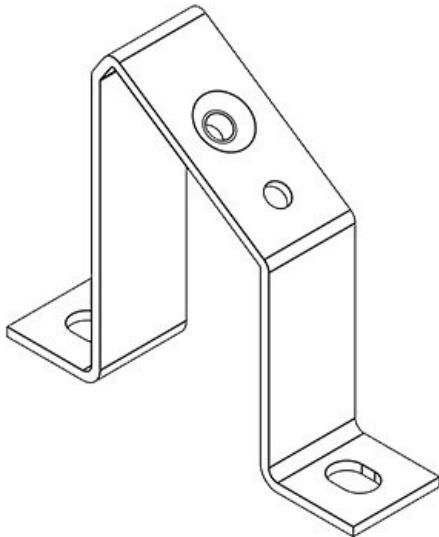

MF-A68

ArtNr. **36064** Skruvhålens **7 mm**
EAN **4251269302** diameter
046
Antal **10**
Längd **80 mm**
Bredd **20 mm**
Höjd **68 mm**
Antal skruvhål **2**