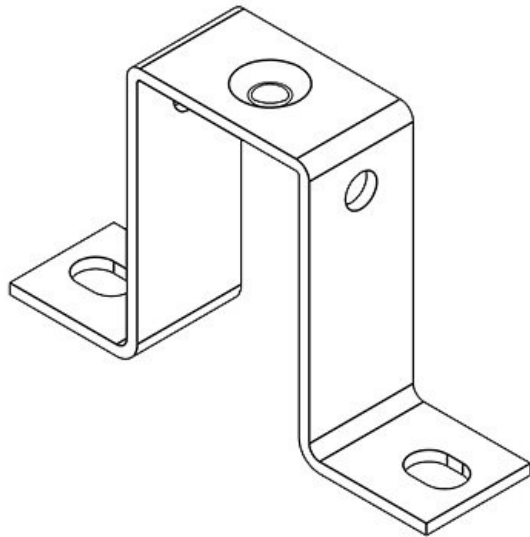

MF-B50

ArtNr. **36016** Skruvhålens **7 mm**
EAN **4251269301** diameter
926
Antal **10**
Längd **80 mm**
Bredd **20 mm**
Höjd **50 mm**
Antal skruvhål **2**