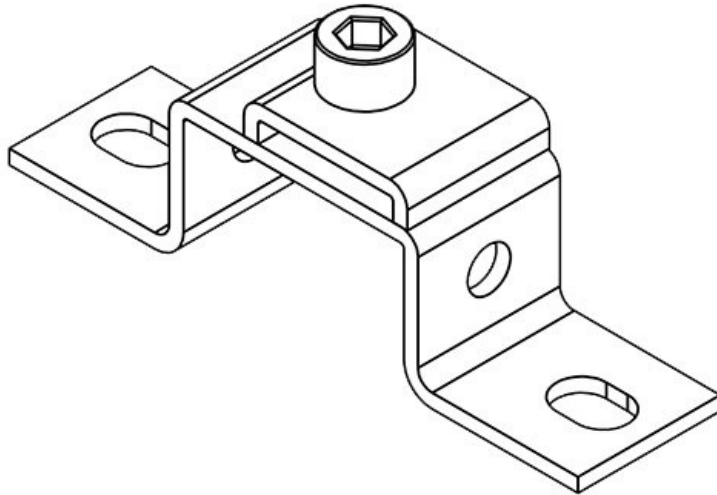

MF-B20 + Clip

ArtNr. **36002** Skruvhålens **7 mm**
EAN **4251269301** diameter
896
Antal **10**
Längd **80 mm**
Bredd **20 mm**
Höjd **20 mm**
Antal skruvhål **2**